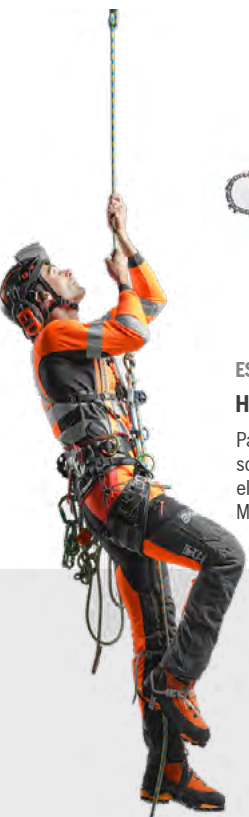

95,20 €

Antes: 105,75 €

Calças de proteção Classic Entry

Calças anticorte classe 1 (20m/s), máxima ergonomia, conforto e segurança. Tem bolsos e fechos traseiros de correr de ventilação.

100,00 €

Antes: 134,15 €

Botas Funcional 24

Botas de borracha com proteção anticorte. Parte superior extra reforçada, com biqueira e sola reforçadas. Tem uma saliência no calcanhar que facilita a colocação e a retirada da bota. Inclui também um forro em algodão.