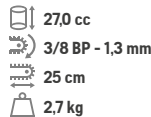

Para podar a partir do solo ou de posições elevadas. Motor X-Torq®

439 €

PVP antes: 539 €

ESPECIAL PODA

HUSQVARNA T525

A nossa motosserra de poda mais leve. Perfeita para uso intensivo.

749 €

PVP antes: 849 €