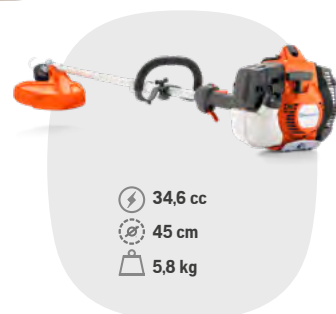

- 50,6 cc
- 46 cm
- 8,4 kg

619 €
PVP antes: 859 €

- 21,7 cm³
- 45 cm
- 4,7 kg

359 €
PVP antes: 479 €

HUSQVARNA 122HD45
Corta-sebes para utilizadores domésticos. Leve, silencioso e fácil de utilizar.

Opção 522HD60X com lâmina de 60 cm e punho giratório por **mais 20 €**

- 21,7 cm³
- 60 cm
- 4,9 kg

609 €
PVP antes: 719 €

CORTA-SEBES 522HD60X
Corta-sebes potente com duplo gume e pega giratória, que facilita o corte vertical.

Opção 522HDR75X com lâmina de 75 cm por **mais 50 €**

Máquinas multifunções com uma grande gama de acessórios de encaixe

HUSQVARNA 325iLK
(apenas motor)

349 €

PVP antes: 379 €

Opção com cortador por mais 100 €

HUSQVARNA 129LK
Inclui trimmer

419 €

PVP antes: 519 €

HUSQVARNA 525LK
(apenas motor)

419 €

PVP antes: 539 €

Opção com cortador por mais 100 €

HUSQVARNA 535LK
Inclui trimmer

669 €

PVP antes: 749 €

ACESSÓRIOS DE ENCAIXE