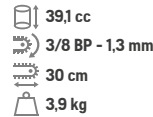

95,20 €

Antes: 105,75 €

Calças de proteção Classic Entry

Calças anticorte classe 1 (20m/s), máxima ergonomia, conforto e segurança. Tem bolsos e fechos traseiros de correr de ventilação.