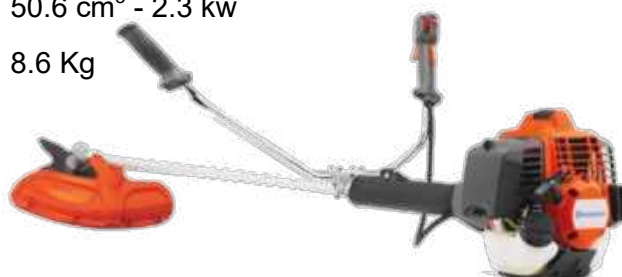

HUSQVARNA 553 RS

P.V.P
749 €

569 €

50.6 cm³ - 2.3 kw

8.6 Kg