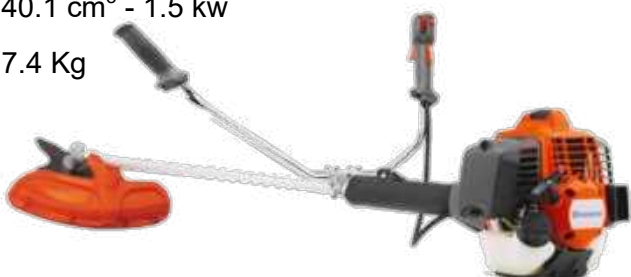

HUSQVARNA 543 RS

P.V.P
699 €

469 €

40.1 cm³ - 1.5 kw

7.4 Kg