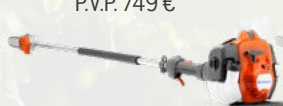

⚡ 39,1 cc ⚖️ 3,8 kg

569 €

P.V.P. 749 €

HUSQVARNA 525P4S

Podador de altura, até 243 cm de alcance.

⚡ 25,4 cc ⚖️ 5,3 kg

599 €

P.V.P. 799 €